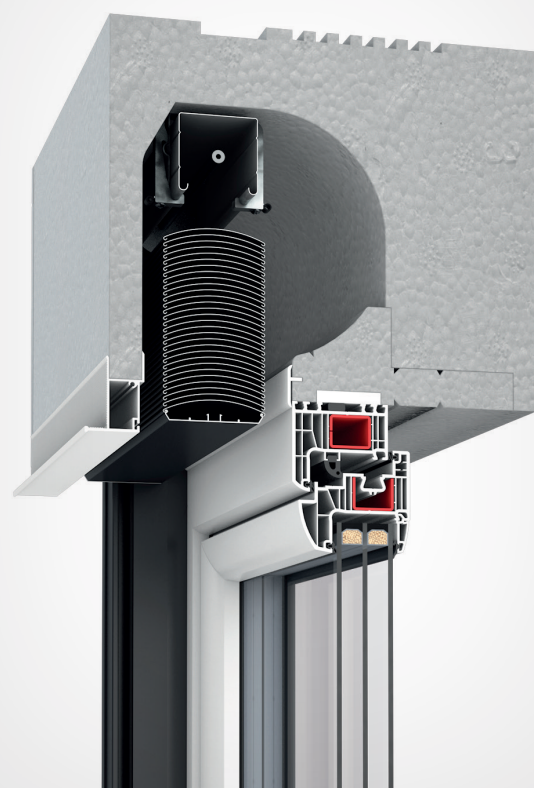

Neu Raffstoren Drutex

Vorbauraffstoren

Aufsatzraffstoren ZS365

dotyczy żaluzji styropianowej

gilt für Styroporjalousien

applies to polystyrene blinds

s'applique au brise-soleil orientable (BSO) avec caisson en polystyrène

si applica alle persiane in polistirolo

dotyczy żaluzji adaptacyjnej

gilt für einen adaptiven Verschluss

applies to an adaptive shutter

s'applique au brise-soleil orientable (BSO) rénovation

si applica a un otturatore adattivo