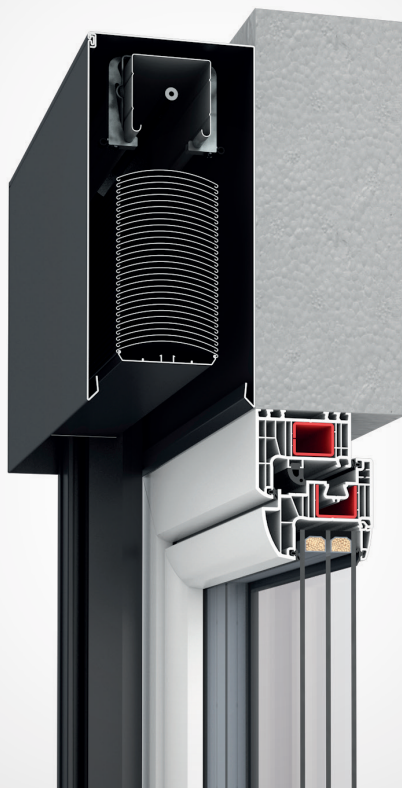

Neu Raffstoren Drutex

Vorbauraffstoren

Aufsatzraffstoren ZS365

dotyczy żaluzji styropianowej

gilt für Styroporjalousien

applies to polystyrene blinds

s'applique au brise-soleil orientable (BSO) avec caisson en polystyrène

si applica alle persiane in polistirolo

dotyczy żaluzji adaptacyjnej

gilt für einen adaptiven Verschluss

applies to an adaptive shutter

s'applique au brise-soleil orientable (BSO) rénovation

si applica a un otturatore adattivo