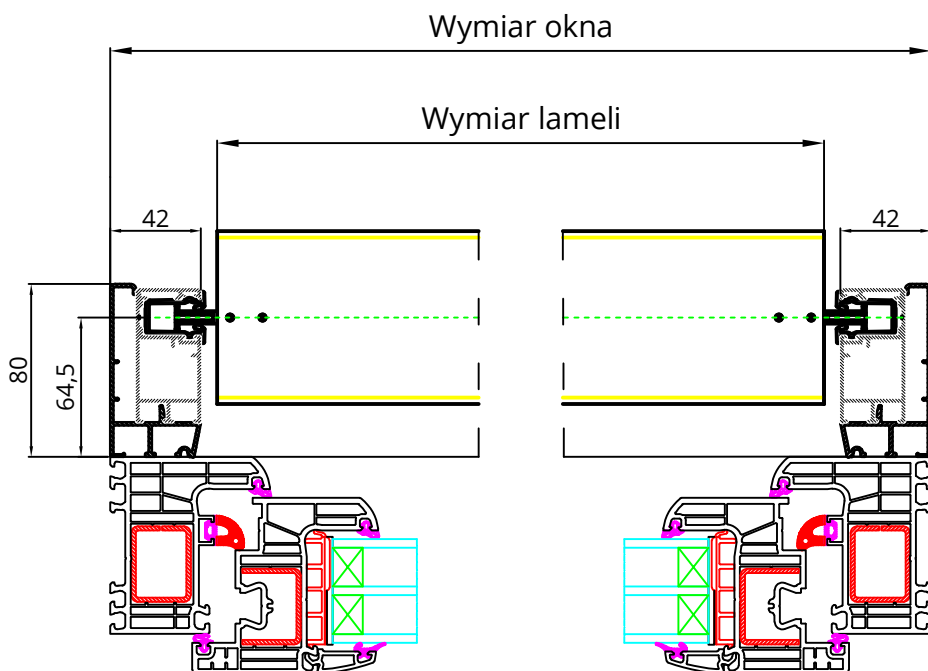

Neu Raffstoren Drutex

Vorbauraffstoren

Aufsatzraffstoren ZS365

dotyczy żaluzji styropianowej

gilt für Styroporjalousien

applies to polystyrene blinds

s'applique au brise-soleil orientable (BSO) avec caisson en polystyrène